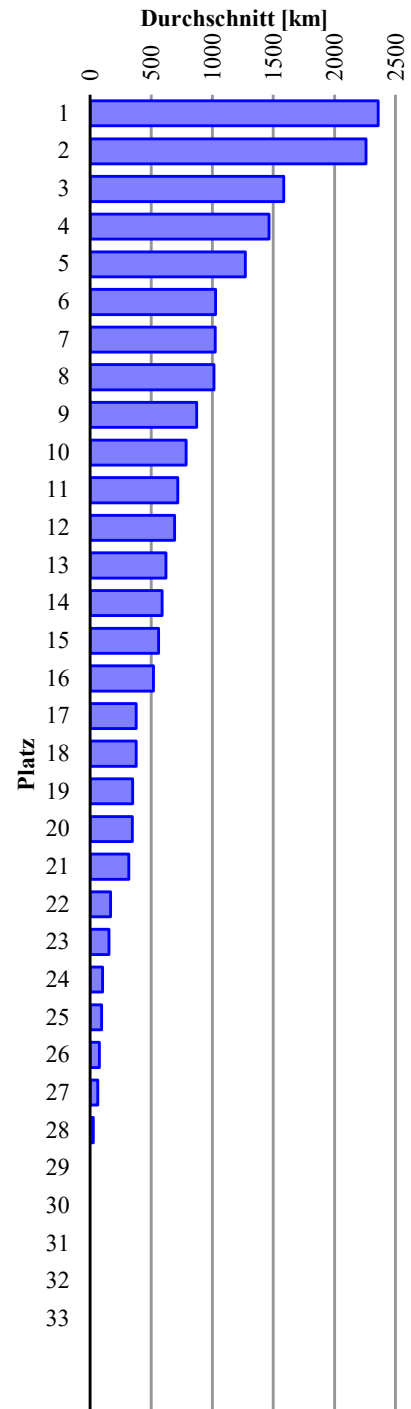

Landes-Kanu-Verband Berlin

Vereinswettbewerb „Blaues Band“ 2019/2020

Stand 01. 11. 2020

Plz.	Verein	Durchschnitt [km]
1	Wannseer Kanu-Club	2357,3
2	Kanuclub Zugvogel Berlin	2257,3
3	Wassersport-Club Kurmark	1583,4
4	Kanu-Verein Falke	1463,0
5	Wassersport-Club Klare Lanke	1270,7
6	Paddel-Club Wiking	1026,2
7	Turngemeinde in Berlin (Oberspree)	1024,7
8	Tegeler Kanu-Verein	1015,6
9	Ring Berliner Einzelpaddler	872,8
10	Paddelclub „Gut Naß“ Tegel	784,9
11	Kanu-Club Haselhorst	718,8
12	Kanu-Vereinigung Köpenick	691,4
13	Wassersport-Club Havel	622,7
14	Kajak-Club Albatros	588,3
15	Wassersportclub Blau-Weiß Tegel	561,1
16	Wander-Paddler Havel	518,9
17	Heiligenseer Kanu-Club	378,2
18	Köpenicker Kanusportclub	377,2
19	Versehrten-Wassersport-Gemeinschaft	349,2
20	Wassersportgemeinschaft Heiligensee	346,7
21	Kanu-Club Naturfreunde	316,6
22	Kanuklub Charlottenburg	165,7
23	Sportclub Berlin-Grünau	155,0
24	Märkischer Kanuverein 53	103,2
25	Turngemeinde in Berlin (Haselhorst)	94,2
26	Havel-Möwen WSC	75,1
27	Wassersportverein 1921	63,2
28	Einzelmitglieder im LKV Berlin	27,0
29	BSV Akademie der Wissenschaften	0,0
30	Berliner Kanu-Club „Borussia“	0,0
31	Eisenbahnsportverein Lok Berlin-Schöneweide	0,0
32	Köpenicker Sport-Club	0,0
33	Vereinigte Sportgemeinschaft Rahnsdorf	0,0

Gesamtleistungen im Wandersportjahr 2019/2020

Damen	142	237243 km
Herren	179	
gesamt	321	= 5,93 Erdumfänge
Vereine	28	= 0,62 × Abstand Erde–Mond