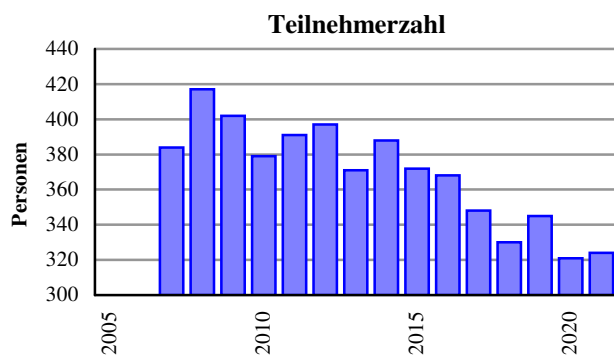

Landes-Kanu-Verband Berlin

Vereinswettbewerb „Blaues Band“ 2020/2021

Stand 01. 12. 2021

Gesamtleistungen im Wandersportjahr 2020/2021

Damen	147	241059 km
Herren	177	
gesamt	324	= 6,03 Erdumfänge
Vereine	30	= 0,63 × Abstand Erde–Mond

Landes-Kanu-Verband Berlin

Jahresleistungen

Jahr	Anzahl				Gesamtleistung [km]	Blaues Band		Regel Blaues Band
	Vereine	Damen	Herren	gesamt		Sieger Verein	Leistung [km]	
2000						Verserhten-Wassersport-Gemeinschaft	563	Gewertet wird die Summe der Einzelleistungen aller Mitglieder eines Vereins geteilt durch die Zahl der dem LKV gemeldeten erwachsenen Mitglieder.
2001						WSG Heiligensee	565	
2002						VSG Rahnsdorf	907	
2003						VSG Rahnsdorf	1142	
2004						VSG Rahnsdorf	1216	
2005						Wassersportverein 1921	1191	
2006						VSG Rahnsdorf	1328	
2007	31			384	299.958	Heiligenseer Kanu Club	2635,7	Gewertet wird die Summe der 10 besten Einzelleistungen der Mitglieder eines Vereins. Die Summe wird durch 10 geteilt; das gilt auch, wenn weniger als 10 Mitglieder ihre Leistungen abrechnen.
2008	31			417	285.357	Wassersport-Club Havel	1637,3	
2009	29			402	299.743	Wassersport-Club Havel	1706,7	
2010	28			379	265.687	Wassersport-Club Havel	1847,1	
2011	30	164	227	391	274.923	Wannseer Kanu-Club	1503,4	
2012	30	168	229	397	291.279	Wassersport-Club Havel	1790,5	
2013	29	161	210	371	255.072	Tegeler Kanu-Verein	1813,5	
2014	30	170	218	388	293.124	Tegeler Kanu-Verein	1790,6	
2015	28	166	206	372	284.042	Kanuclub Zugvogel Berlin	1787,7	
2016	28	159	209	368	281.947	Wannseer Kanu-Club	1883,0	
2017	29	150	198	348	265.087	Wannseer Kanu-Club	1898,7	
2018	30	143	187	330	243.385	Wannseer Kanu-Club	1865,1	
2019	30	147	198	345	261.630	Wannseer Kanu-Club	2129,0	
2020	28	142	179	321	237.243	Wannseer Kanu-Club	2357,3	
2021	30	147	177	324	241.059	Wannseer Kanu-Club	2472,3	
2022								
2023								
2024								
2025								

Blaues Band
 Unterschiedliche Wertungen bis 2006 und ab 2007
 (siehe oben)