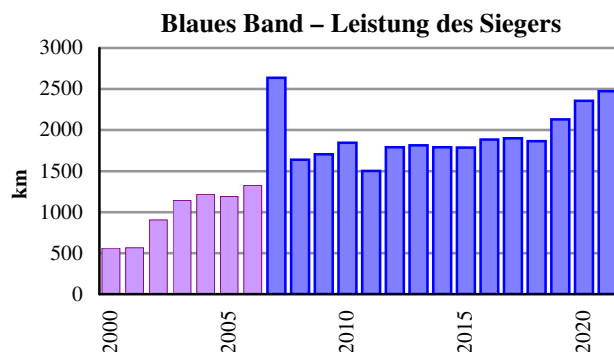

Landes-Kanu-Verband Berlin

Vereinswettbewerb „Blaues Band“ 2020/2021

Stand 01. 12. 2021

Gesamtleistungen im Wandersportjahr 2020/2021

Damen	147	241059 km
Herren	177	
gesamt	324	= 6,03 Erdumfänge
Vereine	30	= 0,63 × Abstand Erde–Mond

Landes-Kanu-Verband Berlin

Jahresleistungen

Jahr	Anzahl				Gesamtleistung [km]	Blaues Band		Regel Blaues Band
	Vereine	Damen	Herren	gesamt		Sieger Verein	Leistung [km]	
2000						Verserhten-Wassersport-Gemeinschaft	563	Gewertet wird die Summe der Einzelleistungen aller Mitglieder eines Vereins geteilt durch die Zahl der dem LKV gemeldeten erwachsenen Mitglieder.
2001						WSG Heiligensee	565	
2002						VSG Rahnsdorf	907	
2003						VSG Rahnsdorf	1142	
2004						VSG Rahnsdorf	1216	
2005						Wassersportverein 1921	1191	
2006						VSG Rahnsdorf	1328	
2007	31			384	299.958	Heiligenseer Kanu Club	2635,7	Gewertet wird die Summe der 10 besten Einzelleistungen der Mitglieder eines Vereins. Die Summe wird durch 10 geteilt; das gilt auch, wenn weniger als 10 Mitglieder ihre Leistungen abrechnen.
2008	31			417	285.357	Wassersport-Club Havel	1637,3	
2009	29			402	299.743	Wassersport-Club Havel	1706,7	
2010	28			379	265.687	Wassersport-Club Havel	1847,1	
2011	30	164	227	391	274.923	Wannseer Kanu-Club	1503,4	
2012	30	168	229	397	291.279	Wassersport-Club Havel	1790,5	
2013	29	161	210	371	255.072	Tegeler Kanu-Verein	1813,5	
2014	30	170	218	388	293.124	Tegeler Kanu-Verein	1790,6	
2015	28	166	206	372	284.042	Kanuclub Zugvogel Berlin	1787,7	
2016	28	159	209	368	281.947	Wannseer Kanu-Club	1883,0	
2017	29	150	198	348	265.087	Wannseer Kanu-Club	1898,7	
2018	30	143	187	330	243.385	Wannseer Kanu-Club	1865,1	
2019	30	147	198	345	261.630	Wannseer Kanu-Club	2129,0	
2020	28	142	179	321	237.243	Wannseer Kanu-Club	2357,3	
2021	30	147	177	324	241.059	Wannseer Kanu-Club	2472,3	
2022								
2023								
2024								
2025								

Blaues Band
 Unterschiedliche Wertungen bis 2006 und ab 2007
 (siehe oben)