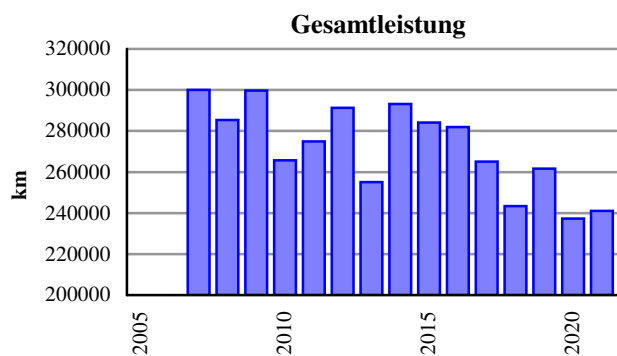

Landes-Kanu-Verband Berlin

Vereinswettbewerb „Blaues Band“ 2020/2021

Stand 01. 12. 2021

Gesamtleistungen im Wandersportjahr 2020/2021

Damen	147	241059 km
Herren	177	
gesamt	324	= 6,03 Erdumfänge
Vereine	30	= 0,63 × Abstand Erde–Mond

Landes-Kanu-Verband Berlin

Jahresleistungen

Jahr	Anzahl				Gesamtleistung [km]	Blaues Band		Regel Blaues Band
	Vereine	Damen	Herren	gesamt		Sieger Verein	Leistung [km]	
2000						Verserhten-Wassersport-Gemeinschaft	563	Gewertet wird die Summe der Einzelleistungen aller Mitglieder eines Vereins geteilt durch die Zahl der dem LKV gemeldeten erwachsenen Mitglieder.
2001						WSG Heiligensee	565	
2002						VSG Rahnsdorf	907	
2003						VSG Rahnsdorf	1142	
2004						VSG Rahnsdorf	1216	
2005						Wassersportverein 1921	1191	
2006						VSG Rahnsdorf	1328	
2007	31			384	299.958	Heiligenseer Kanu Club	2635,7	Gewertet wird die Summe der 10 besten Einzelleistungen der Mitglieder eines Vereins. Die Summe wird durch 10 geteilt; das gilt auch, wenn weniger als 10 Mitglieder ihre Leistungen abrechnen.
2008	31			417	285.357	Wassersport-Club Havel	1637,3	
2009	29			402	299.743	Wassersport-Club Havel	1706,7	
2010	28			379	265.687	Wassersport-Club Havel	1847,1	
2011	30	164	227	391	274.923	Wannseer Kanu-Club	1503,4	
2012	30	168	229	397	291.279	Wassersport-Club Havel	1790,5	
2013	29	161	210	371	255.072	Tegeler Kanu-Verein	1813,5	
2014	30	170	218	388	293.124	Tegeler Kanu-Verein	1790,6	
2015	28	166	206	372	284.042	Kanuclub Zugvogel Berlin	1787,7	
2016	28	159	209	368	281.947	Wannseer Kanu-Club	1883,0	
2017	29	150	198	348	265.087	Wannseer Kanu-Club	1898,7	
2018	30	143	187	330	243.385	Wannseer Kanu-Club	1865,1	
2019	30	147	198	345	261.630	Wannseer Kanu-Club	2129,0	
2020	28	142	179	321	237.243	Wannseer Kanu-Club	2357,3	
2021	30	147	177	324	241.059	Wannseer Kanu-Club	2472,3	
2022								
2023								
2024								
2025								

Blaues Band
 Unterschiedliche Wertungen bis 2006 und ab 2007
 (siehe oben)