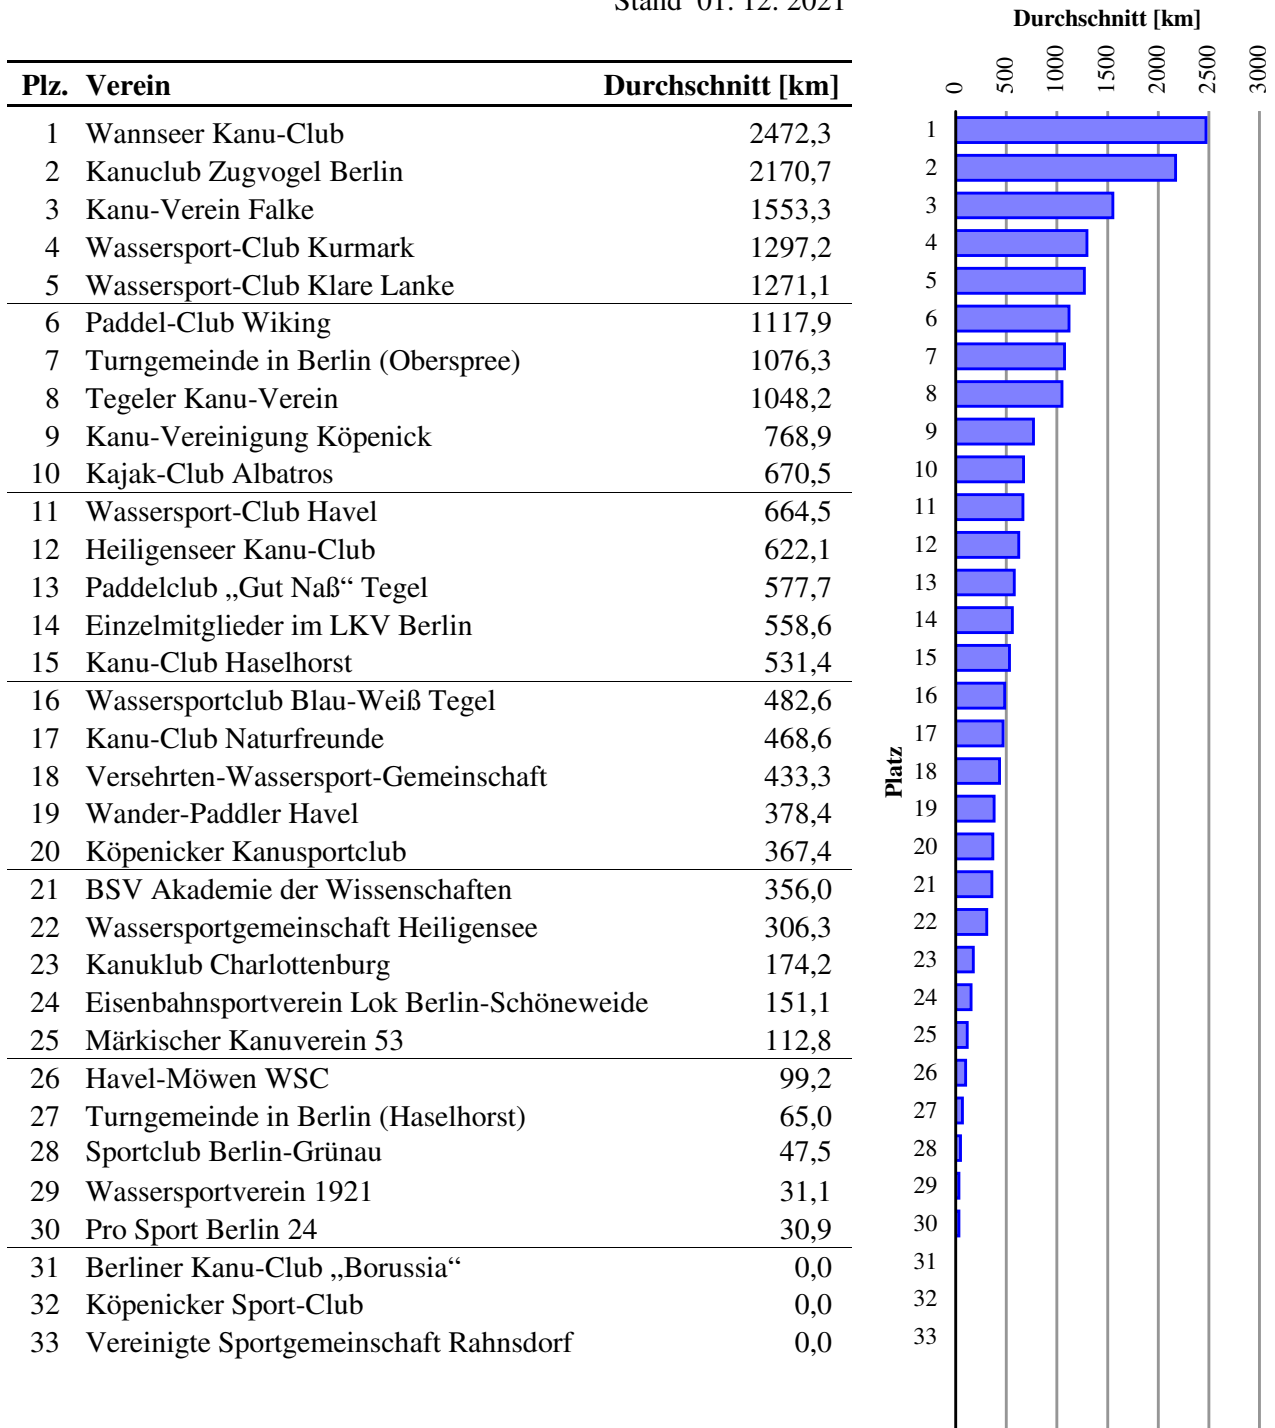

Landes-Kanu-Verband Berlin

Vereinswettbewerb „Blaues Band“ 2020/2021

Stand 01. 12. 2021

Gesamtleistungen im Wandersportjahr 2020/2021

Damen	147	241059 km
Herren	177	
gesamt	324	= 6,03 Erdumfänge
Vereine	30	= 0,63 × Abstand Erde–Mond

Landes-Kanu-Verband Berlin

Jahresleistungen

Jahr	Anzahl				Gesamtleistung [km]	Blaues Band		Regel Blaues Band
	Vereine	Damen	Herren	gesamt		Sieger Verein	Leistung [km]	
2000						Verserhten-Wassersport-Gemeinschaft	563	Gewertet wird die Summe der Einzelleistungen aller Mitglieder eines Vereins geteilt durch die Zahl der dem LKV gemeldeten erwachsenen Mitglieder.
2001						WSG Heiligensee	565	
2002						VSG Rahnsdorf	907	
2003						VSG Rahnsdorf	1142	
2004						VSG Rahnsdorf	1216	
2005						Wassersportverein 1921	1191	
2006						VSG Rahnsdorf	1328	
2007	31			384	299.958	Heiligenseer Kanu Club	2635,7	Gewertet wird die Summe der 10 besten Einzelleistungen der Mitglieder eines Vereins. Die Summe wird durch 10 geteilt; das gilt auch, wenn weniger als 10 Mitglieder ihre Leistungen abrechnen.
2008	31			417	285.357	Wassersport-Club Havel	1637,3	
2009	29			402	299.743	Wassersport-Club Havel	1706,7	
2010	28			379	265.687	Wassersport-Club Havel	1847,1	
2011	30	164	227	391	274.923	Wannseer Kanu-Club	1503,4	
2012	30	168	229	397	291.279	Wassersport-Club Havel	1790,5	
2013	29	161	210	371	255.072	Tegeler Kanu-Verein	1813,5	
2014	30	170	218	388	293.124	Tegeler Kanu-Verein	1790,6	
2015	28	166	206	372	284.042	Kanuclub Zugvogel Berlin	1787,7	
2016	28	159	209	368	281.947	Wannseer Kanu-Club	1883,0	
2017	29	150	198	348	265.087	Wannseer Kanu-Club	1898,7	
2018	30	143	187	330	243.385	Wannseer Kanu-Club	1865,1	
2019	30	147	198	345	261.630	Wannseer Kanu-Club	2129,0	
2020	28	142	179	321	237.243	Wannseer Kanu-Club	2357,3	
2021	30	147	177	324	241.059	Wannseer Kanu-Club	2472,3	
2022								
2023								
2024								
2025								

Blaues Band
 Unterschiedliche Wertungen bis 2006 und ab 2007
 (siehe oben)