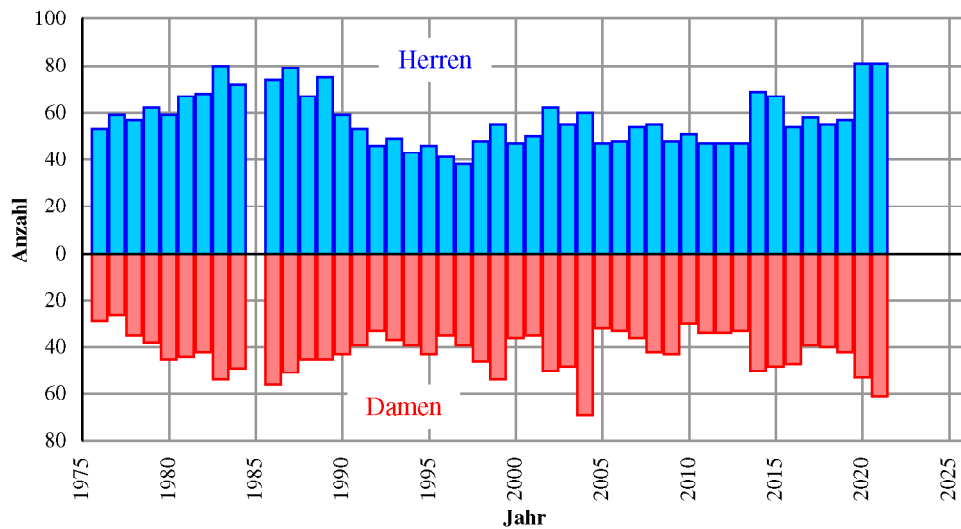

Jahr	Bedg. erf.		Platz	Damen		Herren	
	D	H					
2021	61	81	1	Anika Roder	WSC Kl. I.nk.	Holger Trapp-Opitz	TiB Oberspree
			2	Lixia Matthes	LKV Berlin	Reiner Wiese	WC Kurmark
			3	Annegret Renner	Wannseer KC	Sebastian Kraft	Köpenicker KC
2022							
2023							
2024							
2025							

Bedingungen des Einzelwettbewerbs erfüllt – Anzahl