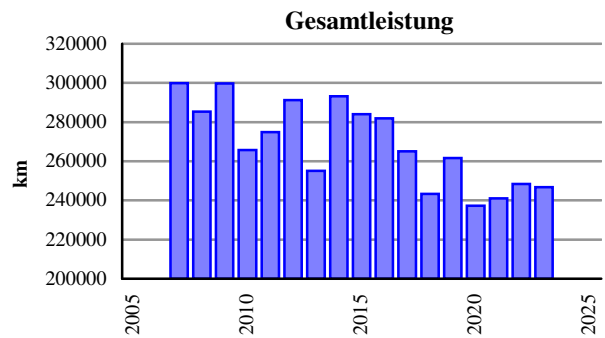

Jahr	Anzahl				Gesamtleistung [km]	Blaues Band		Regel Blaues Band
	Vereine	Damen	Herren	gesamt		Sieger Verein	Leistung [km]	
2000						Versehrten-Wassersport-Gemeinschaft	563	Gewertet wird die Summe der Einzelleistungen aller Mitglieder eines Vereins geteilt durch die Zahl der dem LKV gemeldeten erwachsenen Mitglieder.
2001						WSG Heiligensee	565	
2002						VSG Rahnsdorf	907	
2003						VSG Rahnsdorf	1142	
2004						VSG Rahnsdorf	1216	
2005						Wassersportverein 1921	1191	
2006						VSG Rahnsdorf	1328	
2007	31			384	299.958	Heiligenseer Kanu Club	2635,7	Gewertet wird die Summe der 10 besten Einzelleistungen der Mitglieder eines Vereins. Die Summe wird durch 10 geteilt; das gilt auch, wenn weniger als 10 Mitglieder ihre Leistungen abrechnen.
2008	31			417	285.357	Wassersport-Club Havel	1637,3	
2009	29			402	299.743	Wassersport-Club Havel	1706,7	
2010	28			379	265.687	Wassersport-Club Havel	1847,1	
2011	30	164	227	391	274.923	Wannseer Kanu-Club	1503,4	
2012	30	168	229	397	291.279	Wassersport-Club Havel	1790,5	
2013	29	161	210	371	255.072	Tegeler Kanu-Verein	1813,5	
2014	30	170	218	388	293.124	Tegeler Kanu-Verein	1790,6	
2015	28	166	206	372	284.042	Kanuclub Zugvogel Berlin	1787,7	
2016	28	159	209	368	281.947	Wannseer Kanu-Club	1883,0	
2017	29	150	198	348	265.087	Wannseer Kanu-Club	1898,7	
2018	30	143	187	330	243.385	Wannseer Kanu-Club	1865,1	
2019	30	147	198	345	261.630	Wannseer Kanu-Club	2129,0	
2020	28	142	179	321	237.243	Wannseer Kanu-Club	2357,3	
2021	30	146	177	323	241.039	Wannseer Kanu-Club	2472,3	
2022	30	150	195	345	248.463	Kanuclub Zugvogel Berlin	2475,2	
2023	30	161	206	367	246.696	Kanuclub Zugvogel Berlin	2435,5	
2024								
2025								

Blaues Band
Unterschiedliche Wertungen bis 2006 und ab 2007
(siehe oben)