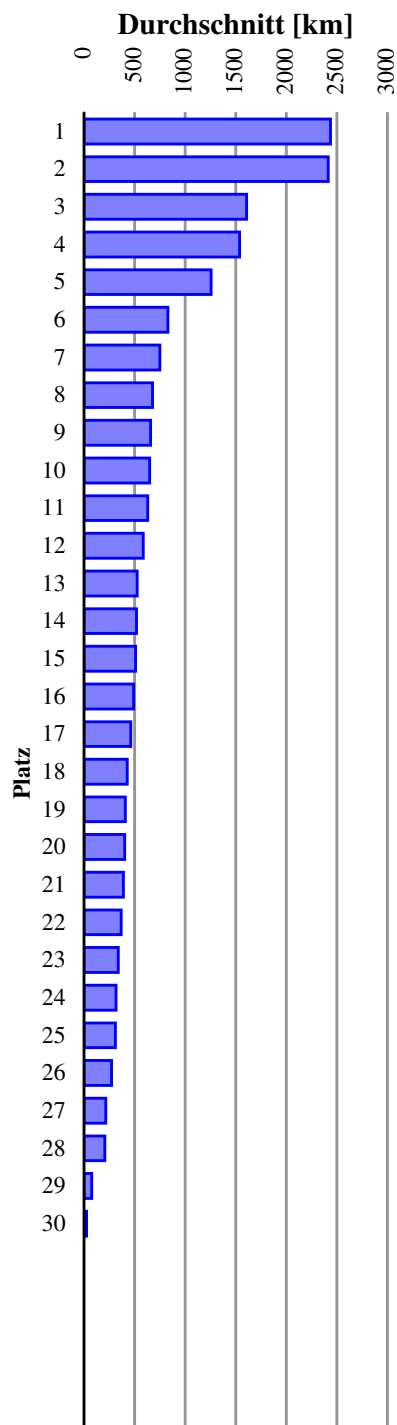

Landes-Kanu-Verband Berlin

Vereinswettbewerb „Blaues Band“ 2022/2023

Stand 20. 11. 2023

Plz.	Verein	Durchschnitt [km]
1	Kanuclub Zugvogel Berlin	2435,5
2	Wannseer Kanu-Club	2416,0
3	Wassersport-Club Kurmark	1607,6
4	Tegeler Kanu-Verein	1537,7
5	Kanu-Verein Falke	1255,3
6	Paddel-Club Wiking	829,9
7	Kanu-Vereinigung Köpenick	749,4
8	Märkischer Kanuverein 53	678,3
9	Wassersport-Club Klare Lanke	658,5
10	Wassersport-Club Havel	648,9
11	Heiligenseer Kanu-Club	628,5
12	Turngemeinde in Berlin (Oberspree)	585,9
13	Kanu-Club Naturfreunde	525,0
14	Wander-Paddler Havel	518,8
15	Wassersportclub Rauchfangswerder	509,3
16	Paddelclub „Gut Naß“ Tegel	491,6
17	Kanu-Club Haselhorst	463,0
18	Eisenbahnsportverein Lok Berlin-Schöneeweide	428,7
19	Kajak-Club Albatros	409,3
20	Wassersportclub Blau-Weiß Tegel	401,6
21	Einzelmitglieder im LKV Berlin	390,0
22	Köpenicker Kanusportclub	368,0
23	Kanuklub Charlottenburg	337,6
24	Wassersportgemeinschaft Heiligensee	317,9
25	Vesehrten-Wassersport-Gemeinschaft	309,2
26	BSV Akademie der Wissenschaften	273,4
27	Pro Sport Berlin 24	214,0
28	Havel-Möwen WSC	205,5
29	Sportclub Berlin-Grünau	74,7
30	Blau-Gelb Köpenick	24,3