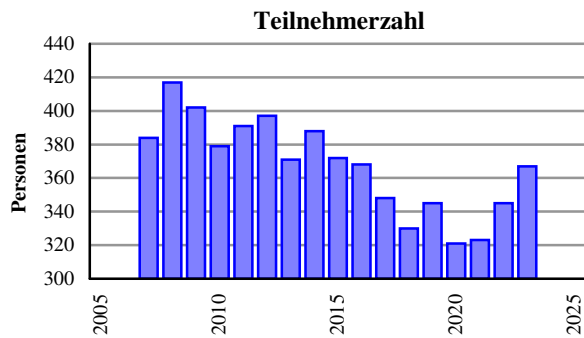

Jahr	Anzahl				Gesamtleistung [km]	Blaues Band		Regel Blaues Band
	Vereine	Damen	Herren	gesamt		Sieger Verein	Leistung [km]	
2000						Versehrten-Wassersport-Gemeinschaft	563	Gewertet wird die Summe der Einzelleistungen aller Mitglieder eines Vereins geteilt durch die Zahl der dem LKV gemeldeten erwachsenen Mitglieder.
2001						WSG Heiligensee	565	
2002						VSG Rahnsdorf	907	
2003						VSG Rahnsdorf	1142	
2004						VSG Rahnsdorf	1216	
2005						Wassersportverein 1921	1191	
2006						VSG Rahnsdorf	1328	
2007	31			384	299.958	Heiligenseer Kanu Club	2635,7	Gewertet wird die Summe der 10 besten Einzelleistungen der Mitglieder eines Vereins. Die Summe wird durch 10 geteilt; das gilt auch, wenn weniger als 10 Mitglieder ihre Leistungen abrechnen.
2008	31			417	285.357	Wassersport-Club Havel	1637,3	
2009	29			402	299.743	Wassersport-Club Havel	1706,7	
2010	28			379	265.687	Wassersport-Club Havel	1847,1	
2011	30	164	227	391	274.923	Wannseer Kanu-Club	1503,4	
2012	30	168	229	397	291.279	Wassersport-Club Havel	1790,5	
2013	29	161	210	371	255.072	Tegeler Kanu-Verein	1813,5	
2014	30	170	218	388	293.124	Tegeler Kanu-Verein	1790,6	
2015	28	166	206	372	284.042	Kanuclub Zugvogel Berlin	1787,7	
2016	28	159	209	368	281.947	Wannseer Kanu-Club	1883,0	
2017	29	150	198	348	265.087	Wannseer Kanu-Club	1898,7	
2018	30	143	187	330	243.385	Wannseer Kanu-Club	1865,1	
2019	30	147	198	345	261.630	Wannseer Kanu-Club	2129,0	
2020	28	142	179	321	237.243	Wannseer Kanu-Club	2357,3	
2021	30	146	177	323	241.039	Wannseer Kanu-Club	2472,3	
2022	30	150	195	345	248.463	Kanuclub Zugvogel Berlin	2475,2	
2023	30	161	206	367	246.696	Kanuclub Zugvogel Berlin	2435,5	
2024								
2025								

Blaues Band
Unterschiedliche Wertungen bis 2006 und ab 2007
(siehe oben)