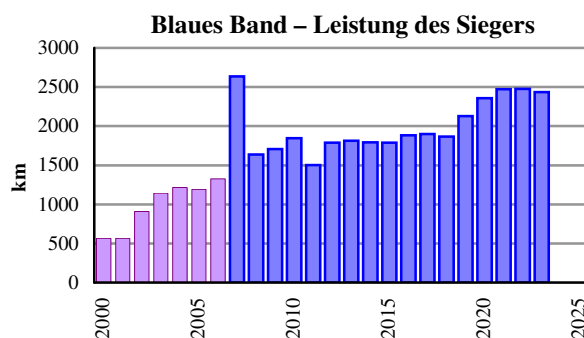

Jahr	Anzahl				Gesamtleistung [km]	Blaues Band		Regel Blaues Band
	Vereine	Damen	Herren	gesamt		Sieger Verein	Leistung [km]	
2000						Versehrten-Wassersport-Gemeinschaft	563	Gewertet wird die Summe der Einzelleistungen aller Mitglieder eines Vereins geteilt durch die Zahl der dem LKV gemeldeten erwachsenen Mitglieder.
2001						WSG Heiligensee	565	
2002						VSG Rahnsdorf	907	
2003						VSG Rahnsdorf	1142	
2004						VSG Rahnsdorf	1216	
2005						Wassersportverein 1921	1191	
2006						VSG Rahnsdorf	1328	
2007	31			384	299.958	Heiligenseer Kanu Club	2635,7	Gewertet wird die Summe der 10 besten Einzelleistungen der Mitglieder eines Vereins. Die Summe wird durch 10 geteilt; das gilt auch, wenn weniger als 10 Mitglieder ihre Leistungen abrechnen.
2008	31			417	285.357	Wassersport-Club Havel	1637,3	
2009	29			402	299.743	Wassersport-Club Havel	1706,7	
2010	28			379	265.687	Wassersport-Club Havel	1847,1	
2011	30	164	227	391	274.923	Wannseer Kanu-Club	1503,4	
2012	30	168	229	397	291.279	Wassersport-Club Havel	1790,5	
2013	29	161	210	371	255.072	Tegeler Kanu-Verein	1813,5	
2014	30	170	218	388	293.124	Tegeler Kanu-Verein	1790,6	
2015	28	166	206	372	284.042	Kanuclub Zugvogel Berlin	1787,7	
2016	28	159	209	368	281.947	Wannseer Kanu-Club	1883,0	
2017	29	150	198	348	265.087	Wannseer Kanu-Club	1898,7	
2018	30	143	187	330	243.385	Wannseer Kanu-Club	1865,1	
2019	30	147	198	345	261.630	Wannseer Kanu-Club	2129,0	
2020	28	142	179	321	237.243	Wannseer Kanu-Club	2357,3	
2021	30	146	177	323	241.039	Wannseer Kanu-Club	2472,3	
2022	30	150	195	345	248.463	Kanuclub Zugvogel Berlin	2475,2	
2023	30	161	206	367	246.696	Kanuclub Zugvogel Berlin	2435,5	
2024								
2025								

Blaues Band
Unterschiedliche Wertungen bis 2006 und ab 2007
(siehe oben)