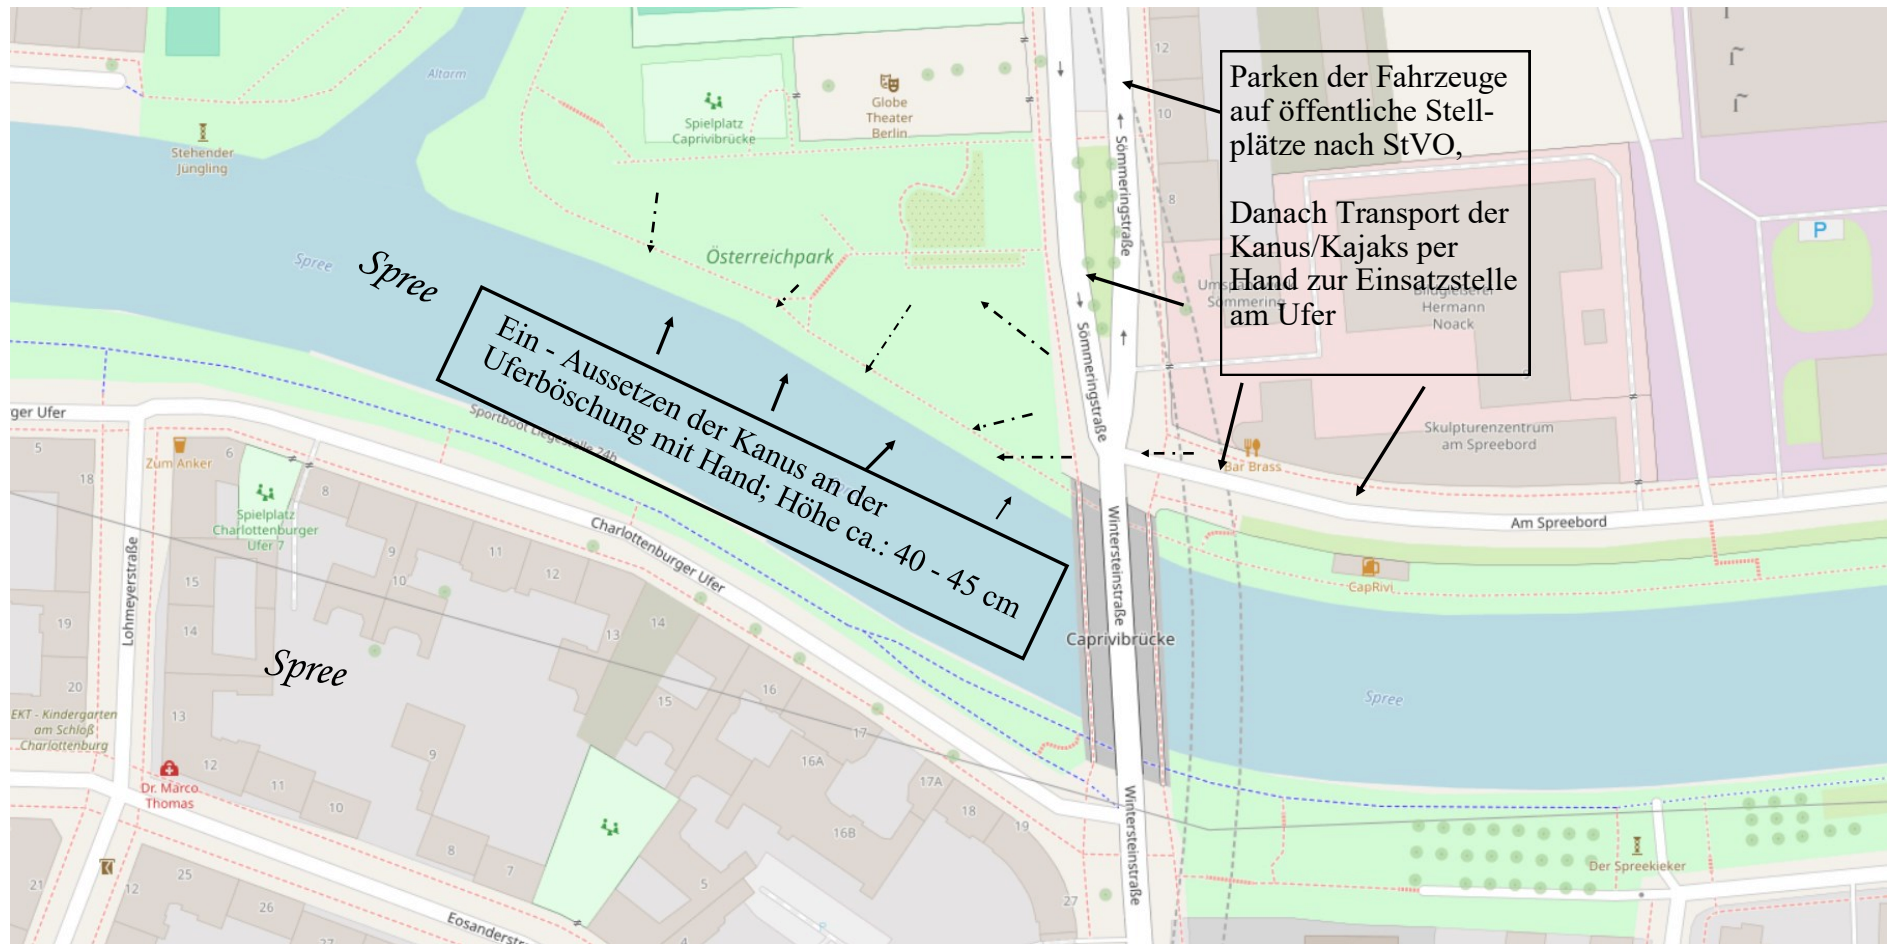

Innerstädtische-Spree-Fahrt des LKV Berlin am 25. Mai 2024 von 8:00 Uhr bis ca. 16:00 Uhr

Verhaltensskizze an der empfohlenen Einsatzstelle in der öffentlichen Grünanlage „Österreichpark“

----->
= Wege für den Bootstransport per Hand und mit Hilfe leichter Bootswagen auf den Parkwegen. Überschreiten der Rasenfläche nur zwischen Uferweg und Spreeufer zum Einsetzen der Boote. Die Veranstaltung findet ausschließlich auf der Wasserfläche der Spree-Oder-Wasserstraße statt.