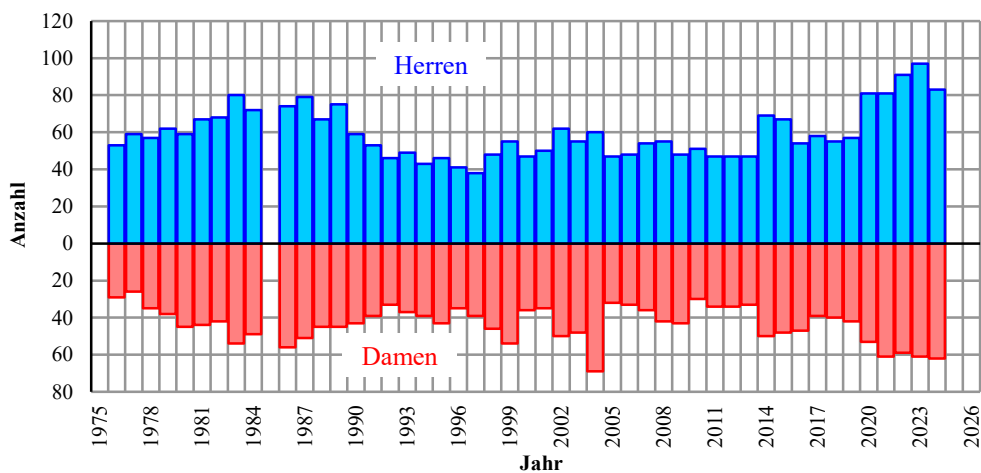

Vereine – gekürzte und vollständige Namen		LKV-Mitglied
HKC	Heiligenseer Kanu-Club	
KC	Kanuklub Charlottenburg	
KC Albatros	Kajak-Club Albatros	
KC Haselhorst	Kanu-Club Haselhorst	
KC Zugvogel	Kanuclub Zugvogel Berlin	
Köpenicker KC	Köpenicker Kanusportclub	ab 1991
KV Falke	Kanu-Verein Falke	
KV Köpenick	Kanu-Vereinigung Köpenick	ab 1991
LKV Berlin	Einzelmitglied im Landes-Kanu-Verband Berlin	
PC Wiking	Paddel-Club Wiking	
Post-SV	Postsportverein Berlin, Abt. Kanu	
RBE	Ring Berliner Einzelpaddler	bis 2020
TiB Oberspree	Turngemeinde in Berlin (Oberspree)	ab 1991
TKV	Tegeler Kanu-Verein	
VSG Rahnsdorf	Vereinigte Sportgemeinschaft Rahnsdorf	ab 1991
VSW	Verein Schmöckwitzer Wassersportler, Sparte Kanu	ab 1991
VWG	Versehrten Wassersport-Gemeinschaft	
Wannseer KC	Wannseer Kanu-Club	
WC Kurmark	Wassersport-Club Kurmark	
WCH	Wassersport-Club Havel	
WSC Bl.-Wß.	Wassersportclub Blau-Weiß Tegel	
WSC Kl. Lnk.	Wassersport-Club Klare Lanke	
WSV 1921	Wassersportverein 1921	ab 1991
WSV Helios	Wassersportverein Helios	bis 2017

Bedingungen des Einzelwettbewerbs erfüllt – Anzahl

Bis 2019 Teilnahme an mindestens 3 Gemeinschaftsveranstaltungen
Ab 2020 keine Teilnahme an Gemeinschaftsveranstaltungen gefordert