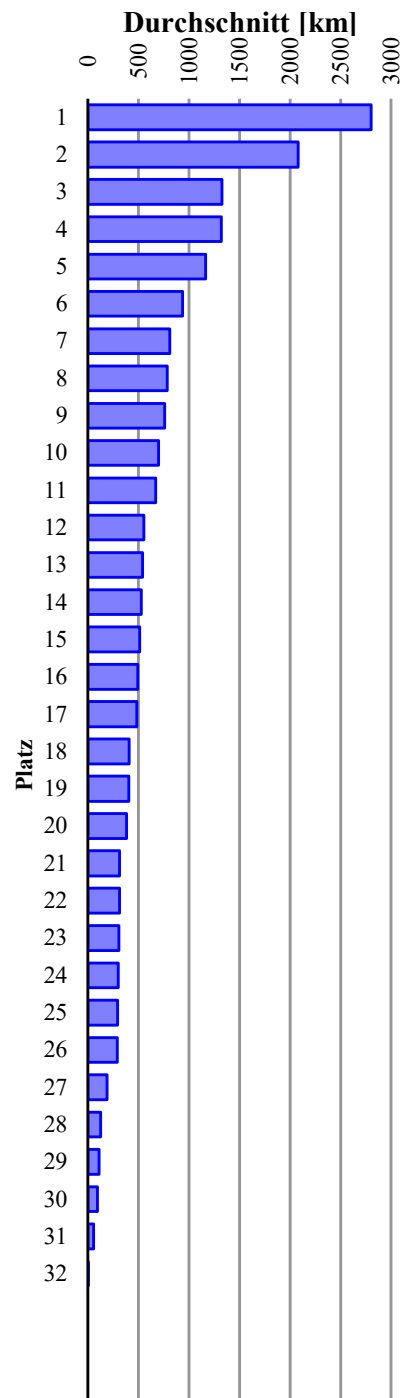

Landes-Kanu-Verband Berlin

Vereinswettbewerb „Blaues Band“ 2023/2024

Stand 28. 11. 2024

Plz.	Verein	Durchschnitt [km]
1	Kanuclub Zugvogel Berlin	2801,6
2	Wannseer Kanu-Club	2083,5
3	Wassersport-Club Kurmark	1326,2
4	Tegeler Kanu-Verein	1319,5
5	Kanu-Verein Falke	1164,9
6	Turngemeinde in Berlin (Oberspree)	937,0
7	Heiligenseer Kanu-Club	812,9
8	Wassersport-Club Klare Lanke	782,5
9	Paddel-Club Wiking	759,2
10	Kanu-Club Haselhorst	697,2
11	Kanu-Vereinigung Köpenick	668,7
12	Wassersport-Club Havel	553,5
13	Wassersportclub Rauchfangswerder	540,8
14	Wassersportclub Blau-Weiß Tegel	526,6
15	Wander-Paddler Havel	512,0
16	Einzelmitglieder im LKV Berlin	493,6
17	Eisenbahnsportverein Lok Berlin-Schöneweide	485,2
18	Paddelclub „Gut Naß“ Tegel	407,5
19	Wassersportgemeinschaft Heiligensee	404,8
20	Kajak-Club Albatros	381,7
21	Pro Sport Berlin 24	312,1
22	Köpenicker Kanusportclub	311,2
23	Kanuklub Charlottenburg	306,9
24	BSV Akademie der Wissenschaften	299,5
25	Versehrten-Wassersport-Gemeinschaft	293,4
26	Märkischer Kanuverein 53	289,2
27	Turngemeinde in Berlin (Haselhorst)	191,9
28	Blau-Gelb Köpenick	127,2
29	Havel-Möwen WSC	108,7
30	Sportclub Berlin-Grünau	95,7
31	Vereinigte Sportgemeinschaft Rahnsdorf	57,1
32	Berliner Kanu-Club Borussia	1,4