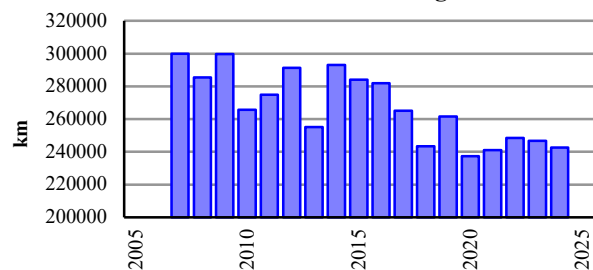

Gesamtleistung