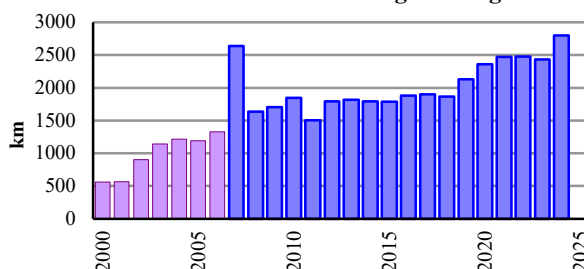

Blaues Band – Leistung des Siegers

Blaues Band
Unterschiedliche Wertungen bis 2006 und ab 2007
(siehe oben)