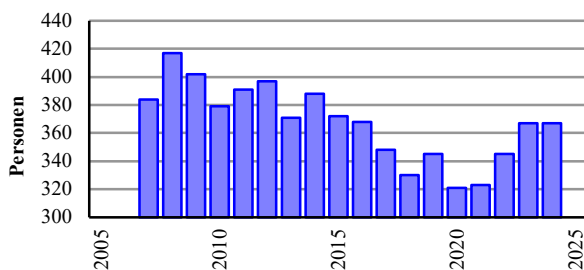

Teilnehmerzahl